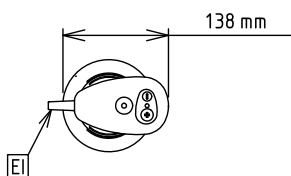

### Goedkeuring

Front aanzicht

Zij aanzicht

EI = Elektrische aansluiting

Boven aanzicht

### Algemene gegevens

Externe afmetingen, lengte 138 mm

Externe afmetingen, breedte 120 mm

Externe afmetingen, hoogte 665 mm

Gewicht, netto (kg) 3.25

Rotatie snelheid 0 - 9000 tpm

Waterdichtheid index IP34